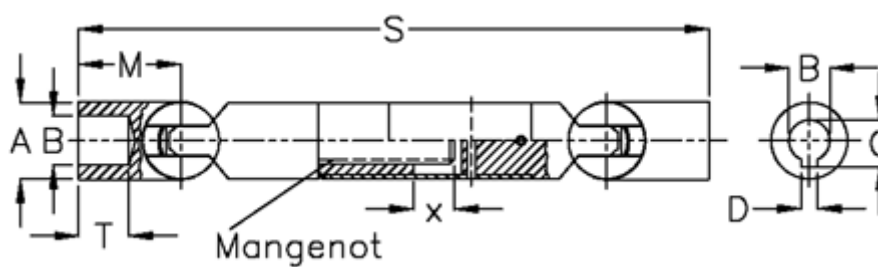

Varenummer: 078961033
Beskrivelse: Kugleled med udtræk 0.896.103.003
s=1000 x=300 boring 70 m/not

Mål

A	= 100	T = 80
B H7	= 70	x = 300
C	= 74.9	
D	= 20	
M	= 145.0	
Mangenot	= 20x54x62	
MD max. Nm	= 1250	
s	= 1000	